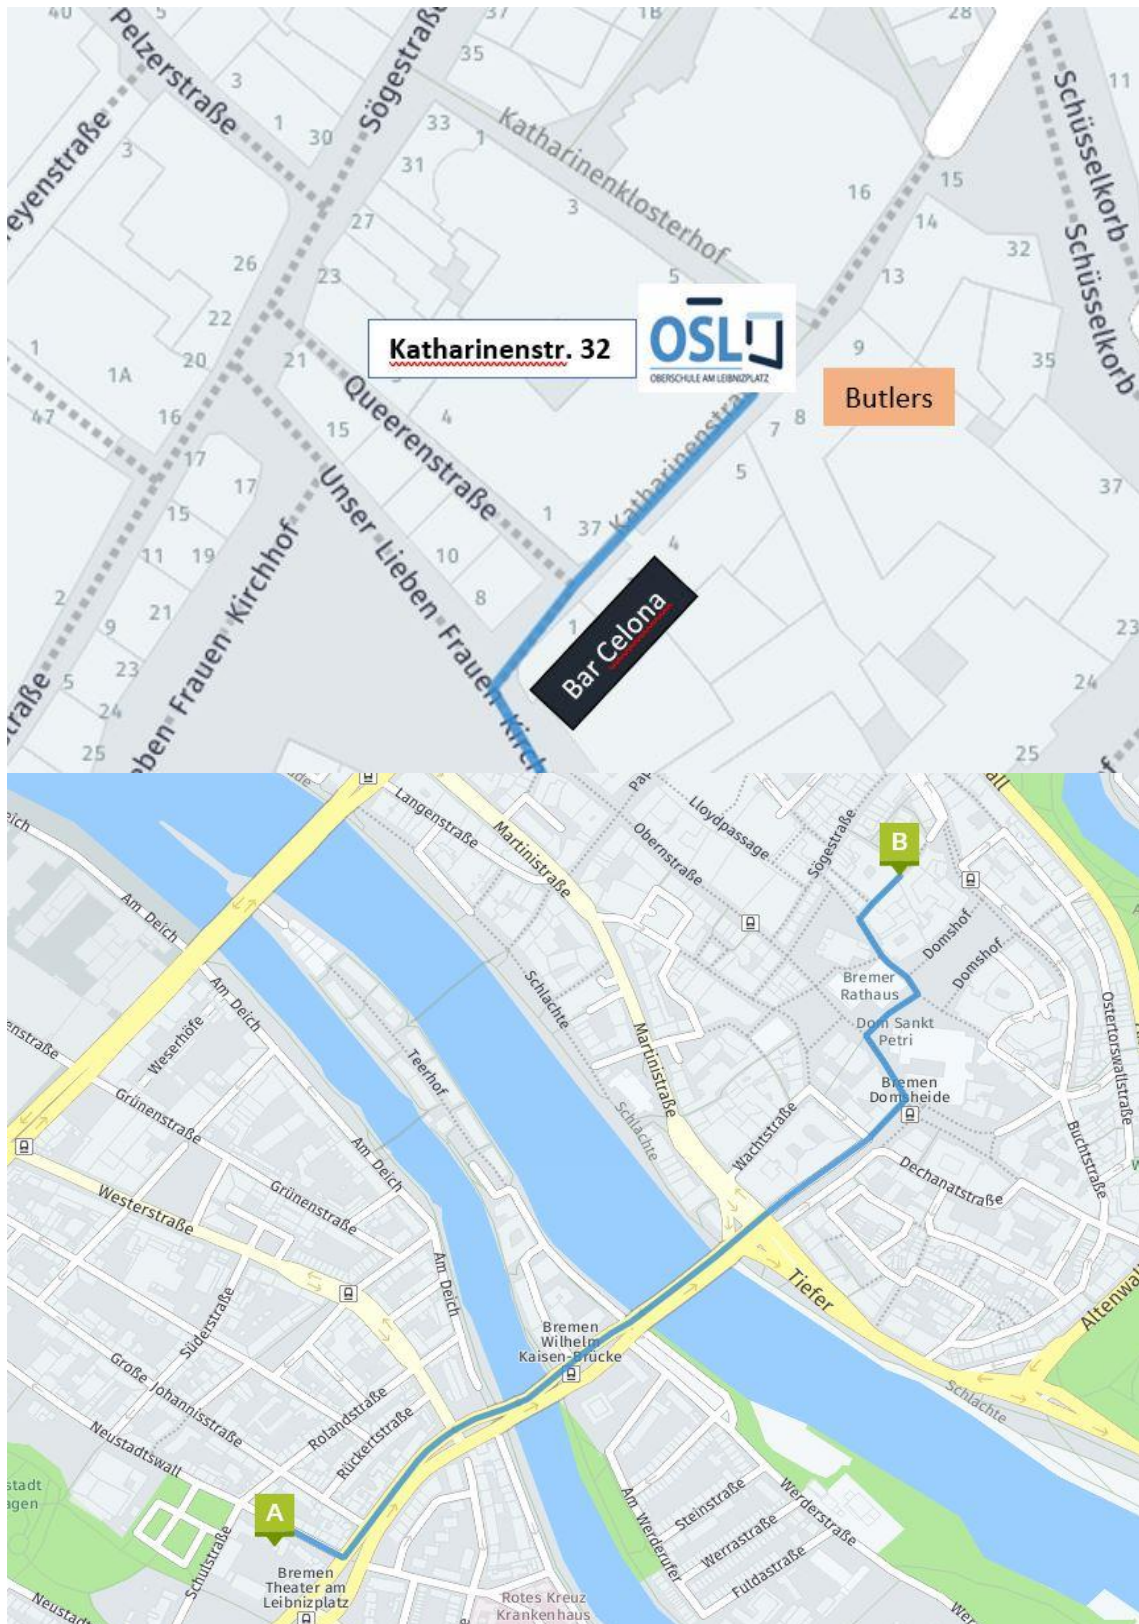

Dein Weg vom Leibnizplatz zur Dependance „Katharine“ (Katharinenstr. 32, 28195)

-Mit dem Fahrrad ca. 12 Minuten

-Mit der Straßenbahn: 8 Minuten, Linie 6 bis zum „Schüsselkorb“

-Parken: BREPARKhaus Katharinenklosterhof (Katharinenstr. 16, 28195 HB)